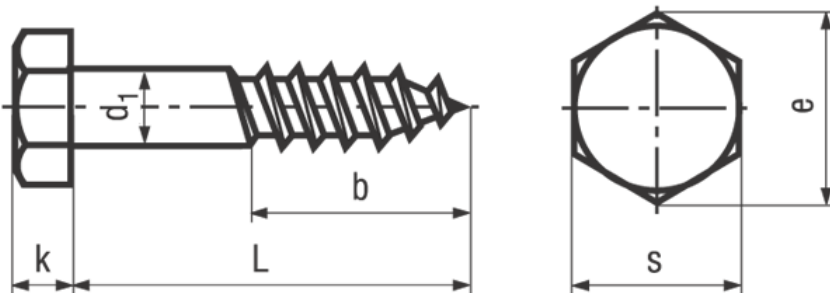

Állványcsavar

Sechskant-Holzschrauben
(„Schlüsselschrauben“)

Hexagon head wood screws (coach screws)

Szabványszám / Standard	DIN 571 ISO 2330 / UNI 704
Anyagminőség / Quality	ST/ A2 / A4 / MS
Felületkezelés / Surface	kék-horganyzott / zinc plated (blue) sárga-horganyzott / zinc plated (yellow) tüzi-horganyzott / hot dip galvanized

d1	4	5	6	7	8	10	12	16
k	2,8	3,5	4	5	5,5	7	8	10
s	7	8	10	12	13	17	19	24
e min.	7,5	8,63	10,89	13,07	14,2	18,72	20,88	26,17

További méretekkel, felületkezelésekkel kapcsolatban forduljon hozzánk bizalommal!